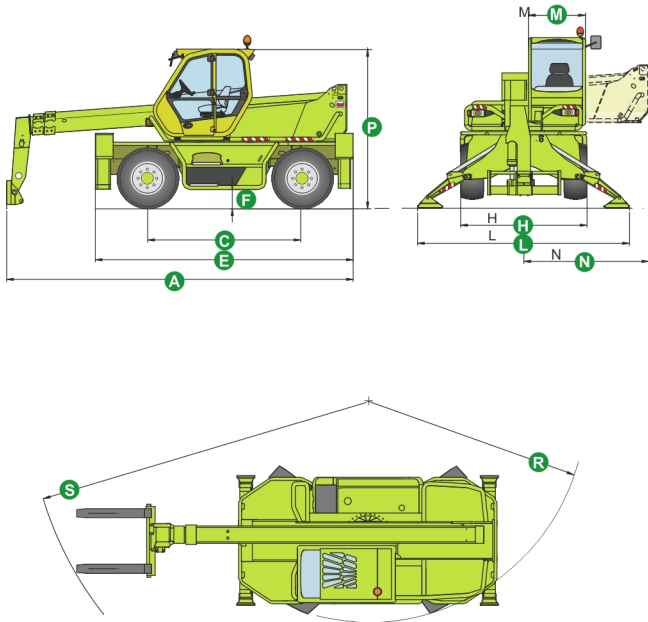

## TL 38.16

| DIMENSIONEN | TL 38.16 Roto |
|-------------|---------------|
| A (mm)      | 6240          |
| C (mm)      | 2760          |
| E (mm)      | 4645          |
| F (mm)      | 350           |
| H (mm)      | 2240          |
| L (mm)      | 3750          |
| M (mm)      | 995           |
| N (mm)      | 2220          |
| P (mm)      | 2850          |
| R (mm)      | 4050          |
| S (mm)      | 6000          |