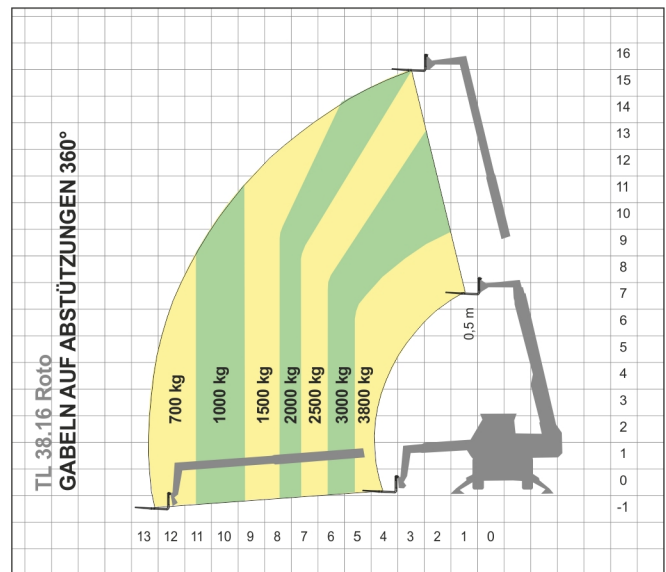

## TL 38.16

| DIMENSIONEN | TL 38.16 Roto |
|-------------|---------------|
| A (mm)      | 6240          |
| C (mm)      | 2760          |
| E (mm)      | 4645          |
| F (mm)      | 350           |
| H (mm)      | 2240          |
| L (mm)      | 3750          |
| M (mm)      | 995           |
| N (mm)      | 2220          |
| P (mm)      | 2850          |
| R (mm)      | 4050          |
| S (mm)      | 6000          |